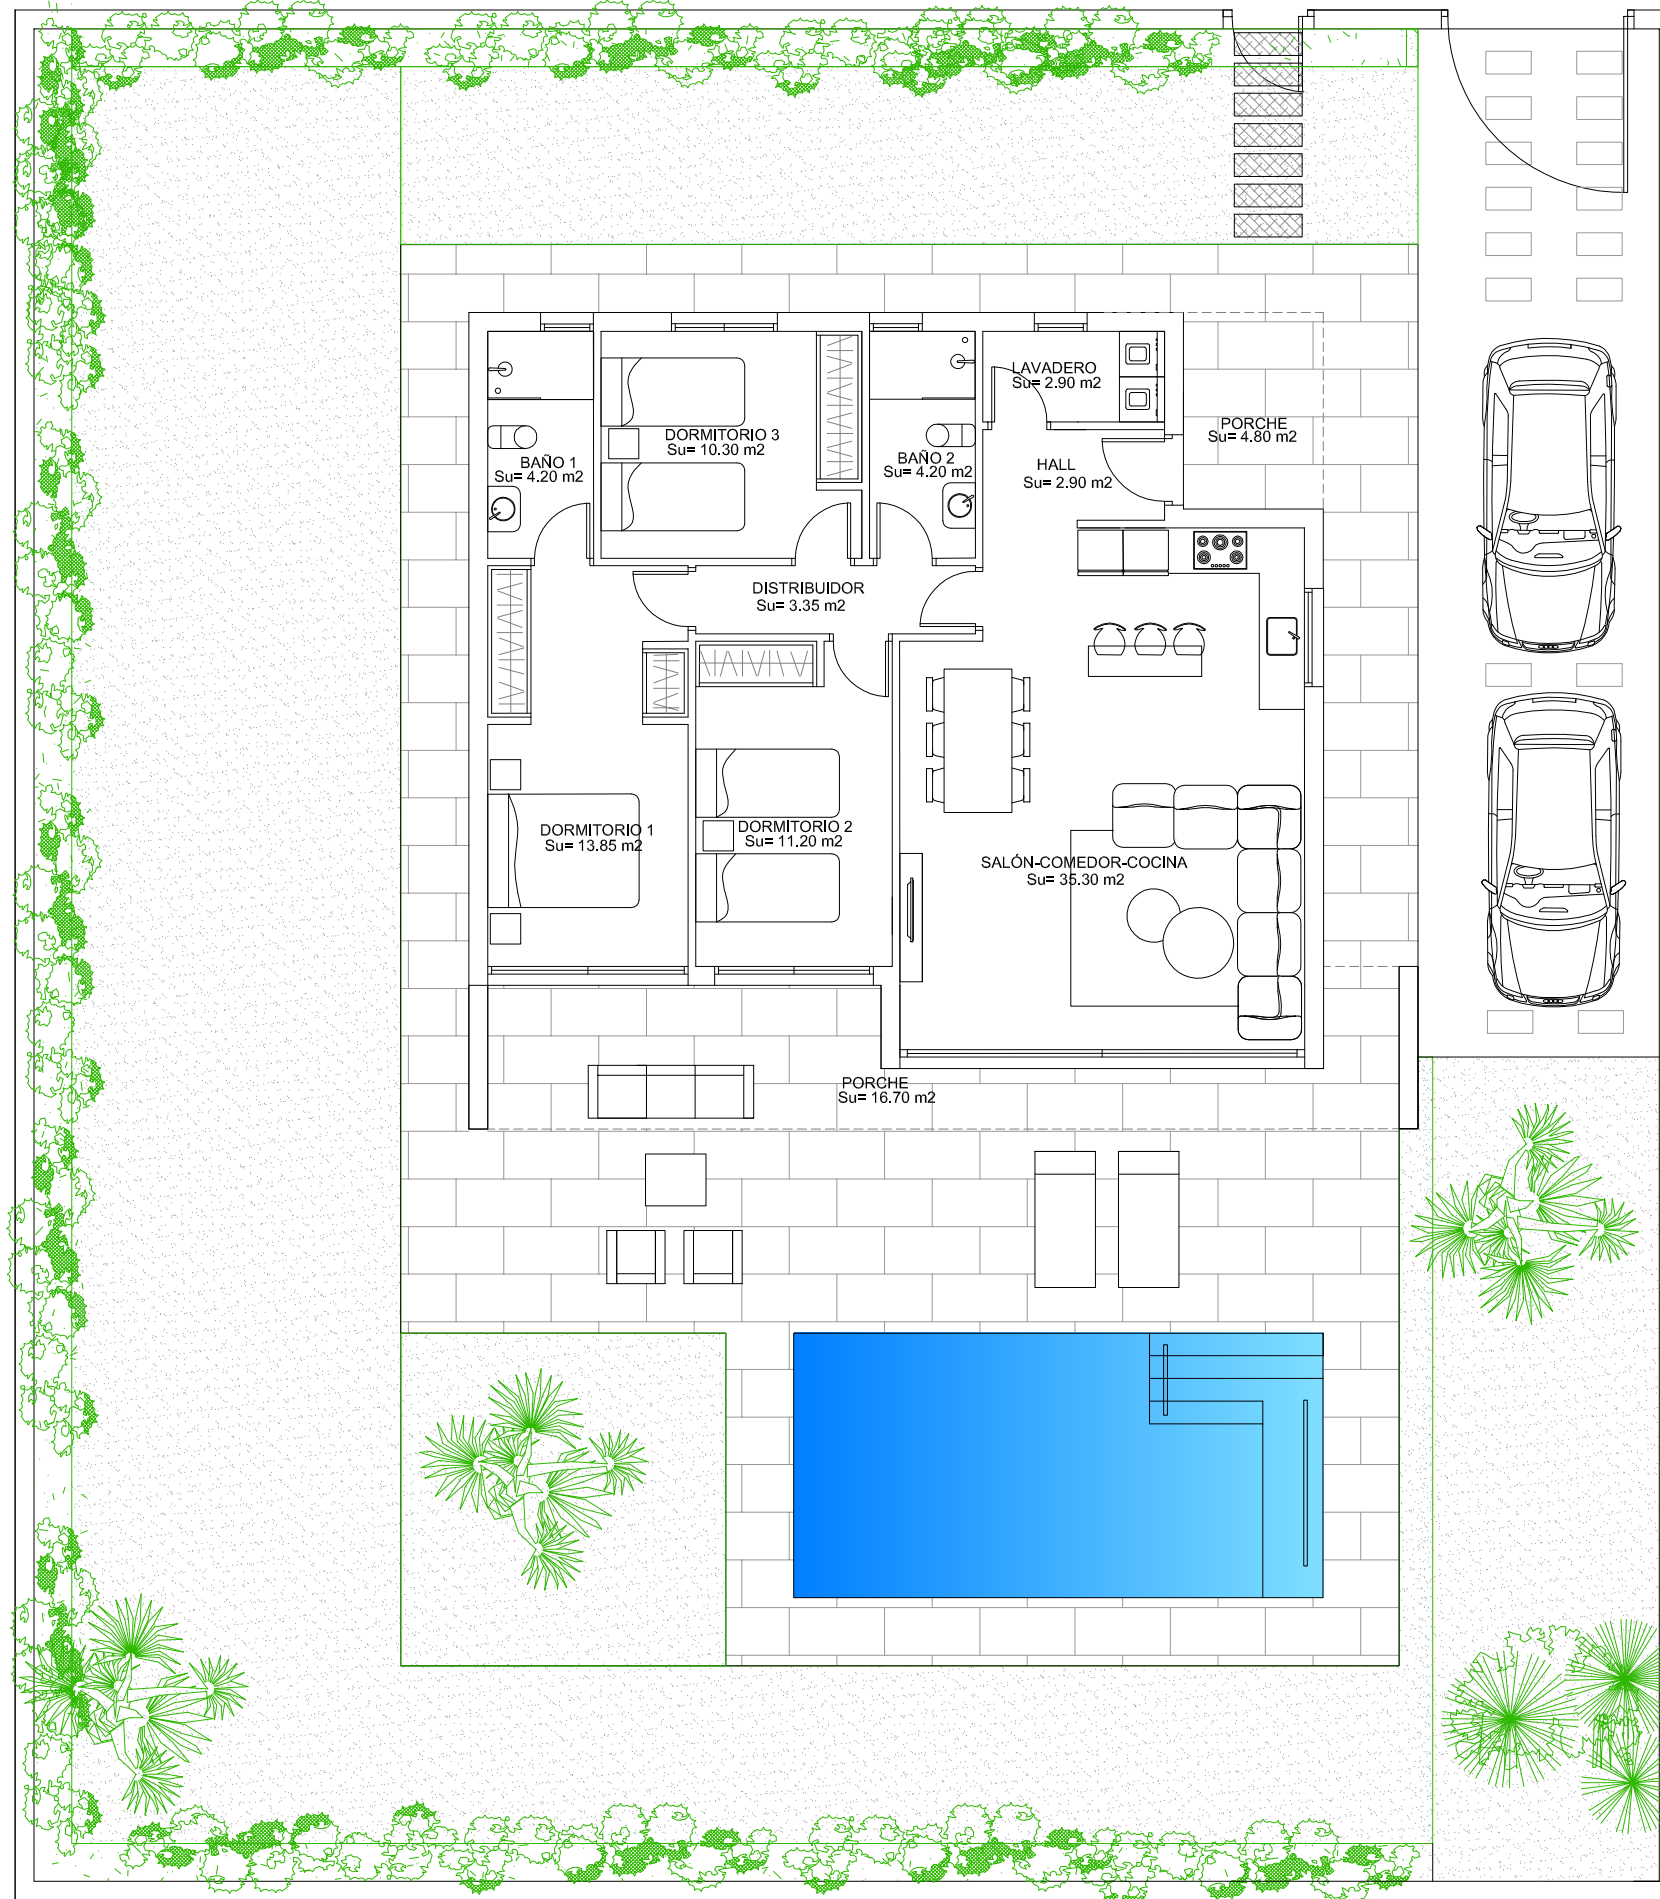

VILLA CELESTE

PARCELA DE 545 m2 CON PISCINA. VEGA HILLS - COTO RIÑALES

MANZANA N°5
MANZANA N°5

| | | | | | | | | |
|---------|---|---|----|----|----|----|----|----|
| CALLE M | | | | | | | | |
| 4 | 5 | 6 | 10 | 11 | 12 | 16 | 17 | 18 |
| 1 | 2 | 3 | 7 | 8 | 9 | 13 | 14 | 15 |
| CALLE L | | | | | | | | |

VILLA N° 8

CUADRO DE SUPERFICIES

| | |
|--------------------------------|-----------|
| Superficie de parcela/plot | 545,00 m2 |
| Superficie Construida/Built | 102,25 m2 |
| Superficie Const. Porches | 22,50 m2 |
| Superficie Terraza-Piscina | 52,10 m2 |
| Superficie Piscina (7m x 3,5m) | 24,50 m2 |
| Superficie Jardín/Garden | 343,65 m2 |
| Sup.Total Disfrute | 545,00 m2 |